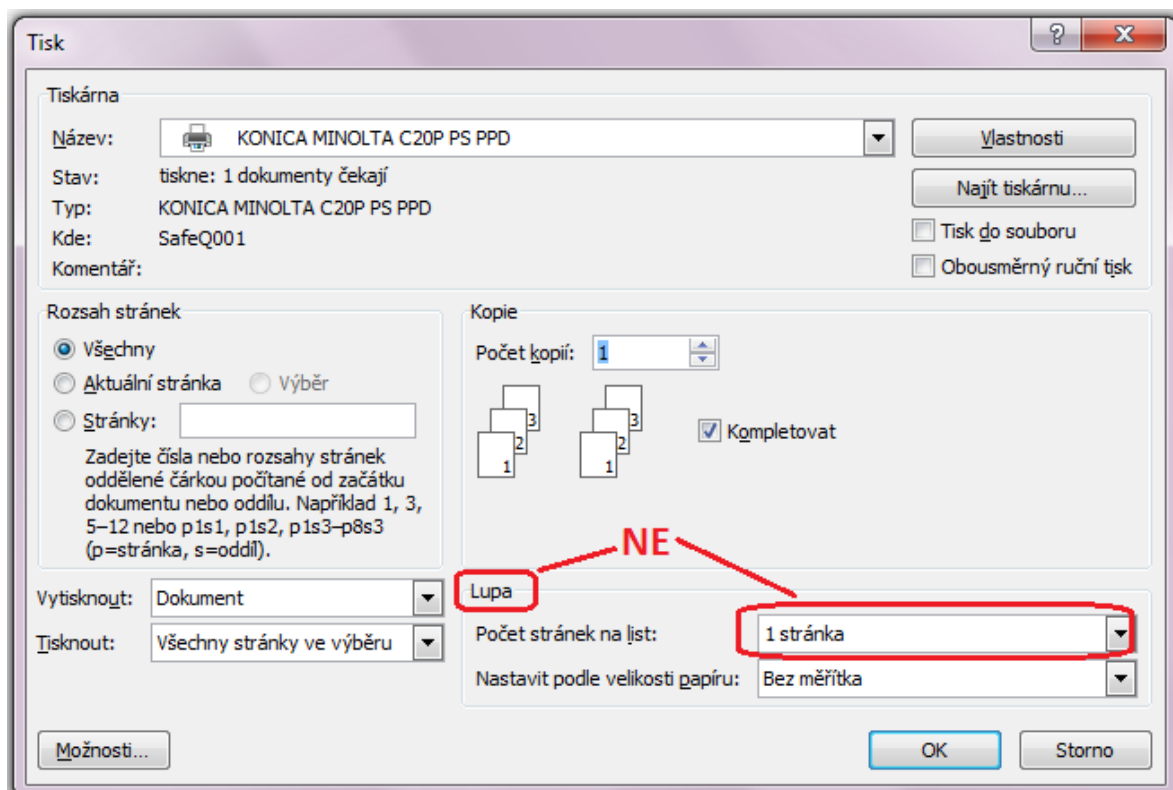

Vážený uživatelé, tiskárna je nastavena tak, že tiskne automaticky barevně. **Černobílý tisk je nutno si nastavit v nastavení tiskárny před tiskem.**

Nastavení černobílého tisku – **SPRÁVNÝ POSTUP**

Vážený uživatelé, **při tisku více stránek na jeden list nepoužívejte „Lupu“, ale použijte nastavení přímo ve vlastnostech tiskárny.**

Tisk více stránek na jeden list – ŠPATNÝ POSTUP

Tisk více stránek na jeden list – SPRÁVNÝ POSTUP