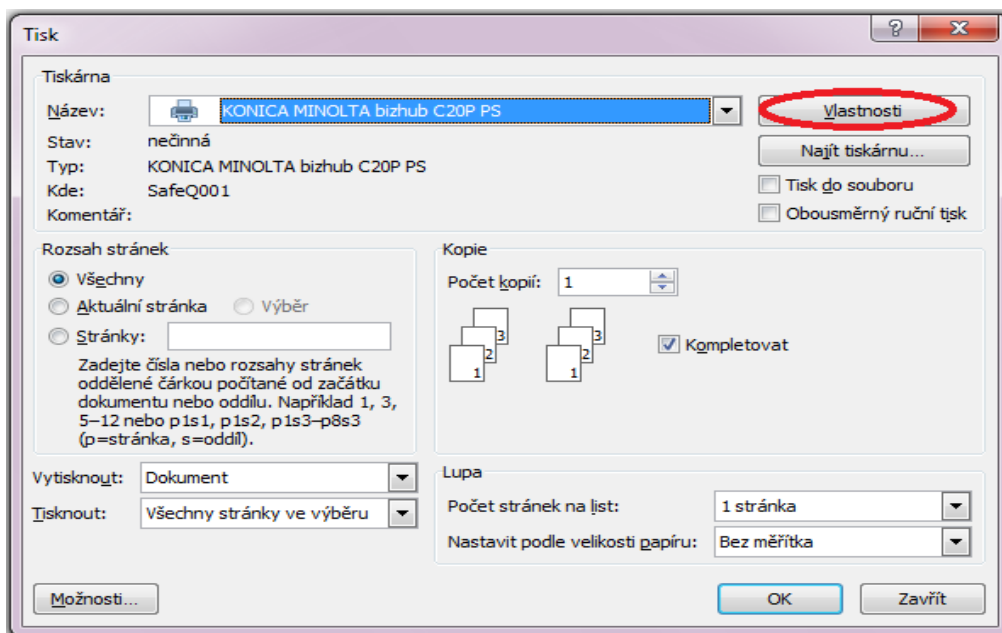

Vážený uživatelé, tiskárna je nastavena tak, že tiskne automaticky barevně. **Černobílý tisk je nutno si nastavit v nastavení tiskárny před tiskem.**

Nastavení černobílého tisku – **SPRÁVNÝ POSTUP**

Vážený uživatelé, **při tisku více stránek na jeden list nepoužívejte „Lupu“, ale použijte nastavení přímo ve vlastnostech tiskárny.**

Tisk více stránek na jeden list – ŠPATNÝ POSTUP

Tisk více stránek na jeden list – SPRÁVNÝ POSTUP