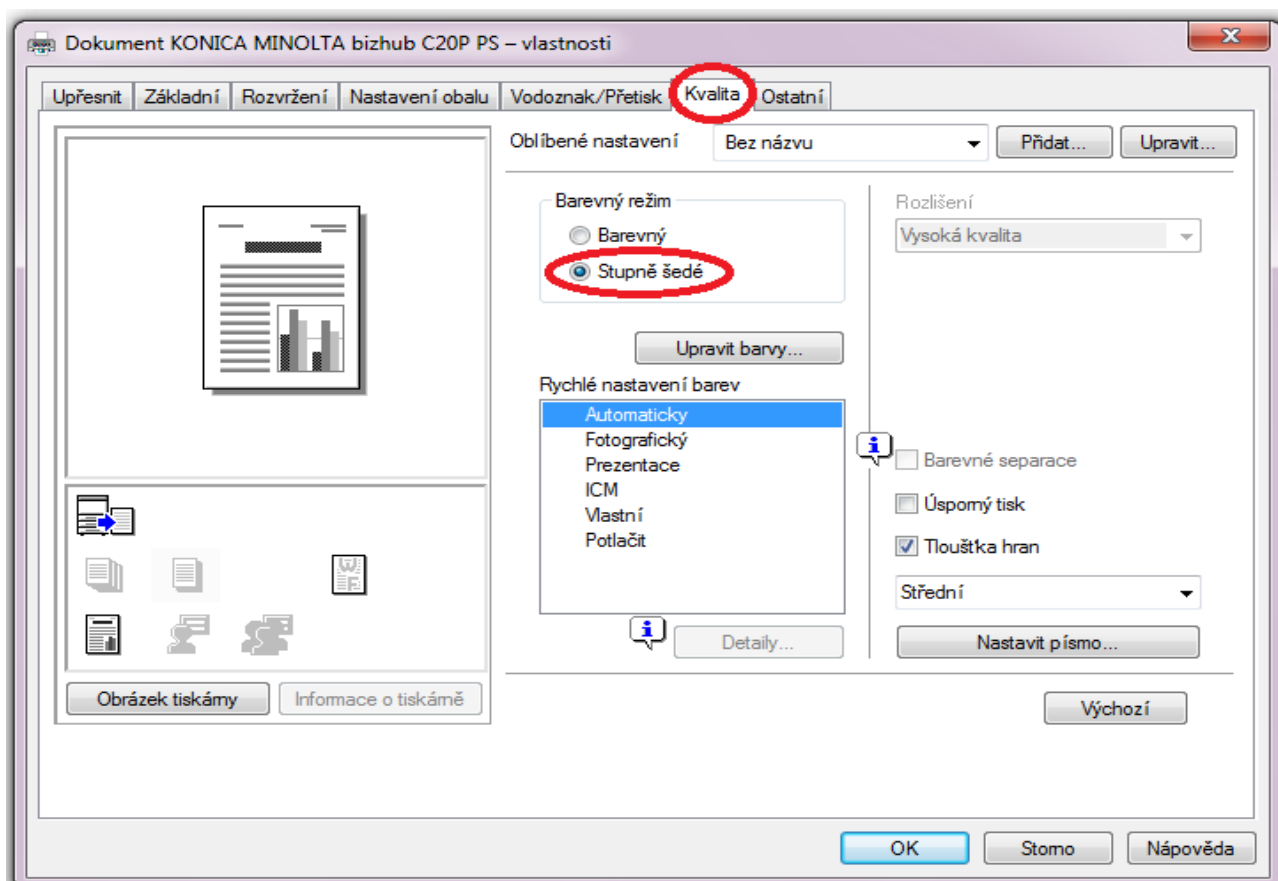

Vážený uživatelé, tiskárna je nastavena tak, že tiskne automaticky barevně. **Černobílý tisk je nutno si nastavit v nastavení tiskárny před tiskem.**

Nastavení černobílého tisku – **SPRÁVNÝ POSTUP**

Vážený uživatelé, **při tisku více stránek na jeden list nepoužívejte „Lupu“, ale použijte nastavení přímo ve vlastnostech tiskárny.**

Tisk více stránek na jeden list – ŠPATNÝ POSTUP

Tisk více stránek na jeden list – SPRÁVNÝ POSTUP